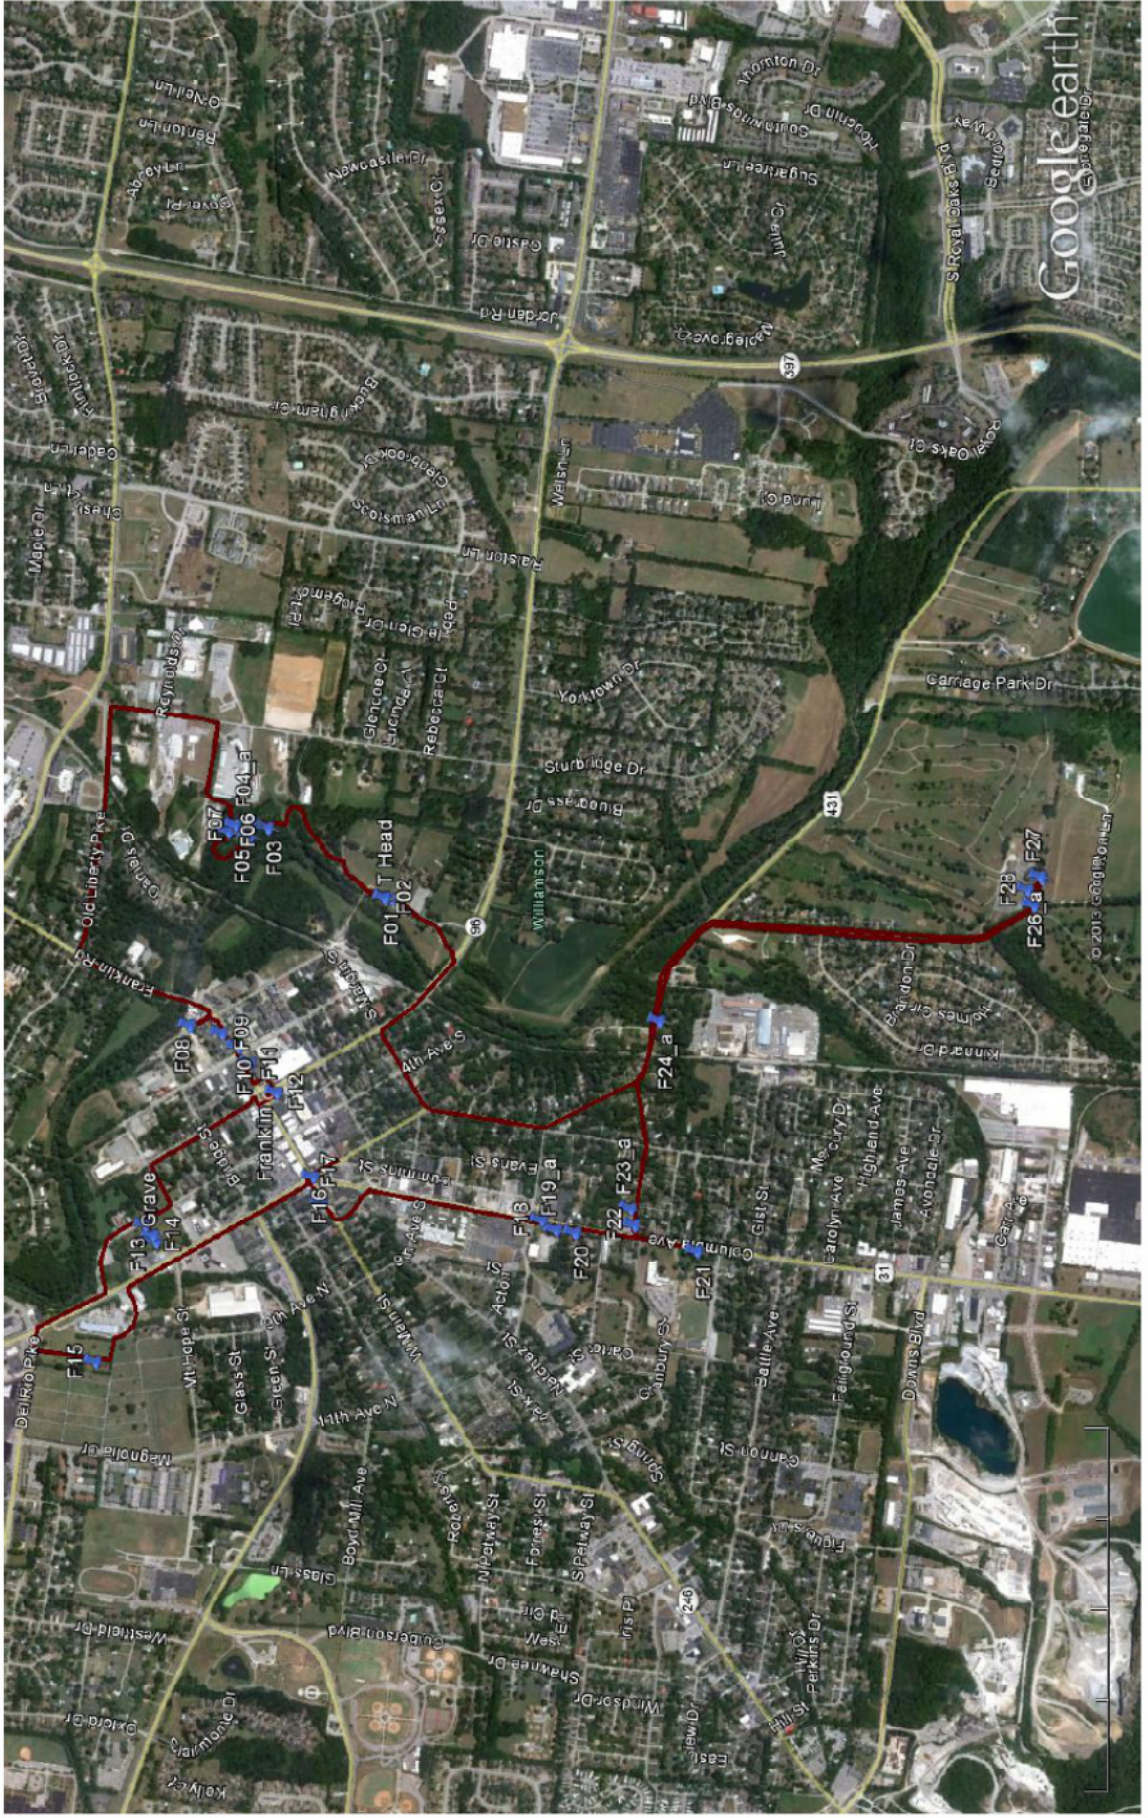

TOPO U.S. 100K
© Garmin Ltd. or its Subsidiaries 1999-2009

0 mi 0.1 mi 0.2 mi 0.3 mi 0.4 mi

GARMIN

F1

Google earth
Satellite